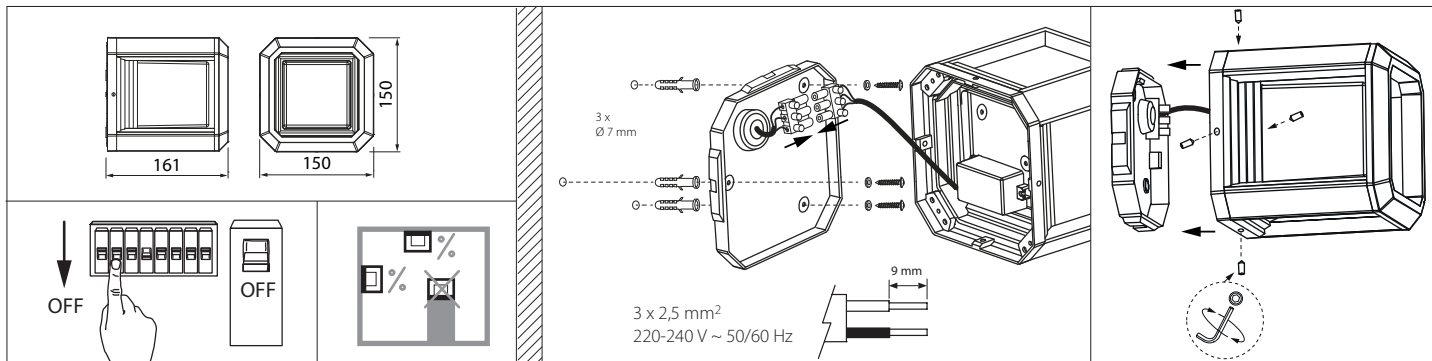

# FLEN

IP44 -0   CE 

SEINÄ-/KATTOVALAISIN | VÄGG-/TAKARMATUR | SEINA-/LAEVALGUSTI | WALL / CEILING LUMINAIRE

Valaisimen saa asentaa vain sähköalan ammattilainen. Käytä ainoastaan syöttöjännitettä ja taajuutta joka on merkitty valaisimeen. Kytke virta pois päältä ennen asennusta tai huoltoa. Tämä asennusohje on säilytettävä ja sen on oltava käytössä asennuksessa ja huollossa. Valaisimen valonlähde ei ole käyttäjän vaihdettavissa. Vaihda tilalle uusi valaisin, jos valonlähde rikkoutuu.