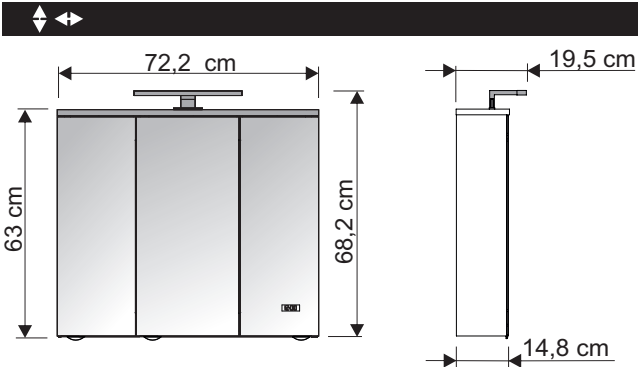

Camargue®

29464188

A	2 x		
B	2 x		
C	20 x		
D	1 x		
E	2 x		
F	3 x		
G	1 x		
H	1 x		
I	1 x		

SCHUTZBEREICH / SAFETY AREA

- Zone 1
- Zone 2
- Zone 3

- (FR) Zone de protection
- (NL) Veiligheidsruimte
- (IT) Zona di protezione
- (ES) Zona de protección
- (PT) Zona de protecção
- (CZ) Ochranné pásmo
- (PL) Strefa ochronna
- (HU) Védett terület
- (SI) Zaščitno območje
- (HR) Zaštiteno područje
- (SK) Ochranné pásmo
- (BH) Zaštitno područje
- (RO) Zonă de protecție
- (SE) Skyddsområde
- (DK) Sikkerhedsafstand
- (FI) Vermdarsväödi
- (TR) Turva-alue
- (EST) Kaitseala
- (TR) Korunma bölümü
- (GR) Περιοχή προστασίας