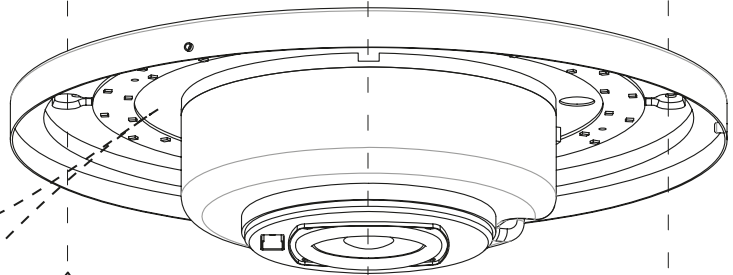

MUSICA 16756

ENERGY CLASS энергия · ενέργεια	
	A
26,4 kWh/1000h	
1400 lm	
24W LED	
T = 3000K warm white	
Lifetime 20 000 h	
0 s	Ra ≥ 80
ON OFF 20000	NO

4

brun
brown
ruskea

blå
blue
sininen

SE: Installationen ska utföras av auktoriserad elinstallatör.