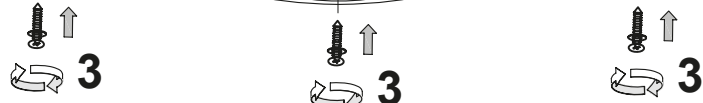

MUSICA 16756

ENERGY CLASS энергия · ενέργεια	
	A
26,4 kWh/1000h	
1400 lm	
24W LED	
T = 3000K warm white	
Lifetime 20 000 h	
0 s	Ra ≥ 80
ON OFF 20000	NO

4

brun
brown
ruskea

blå
blue
sininen

SE: Installationen ska utföras av auktoriserad elinstallatör.