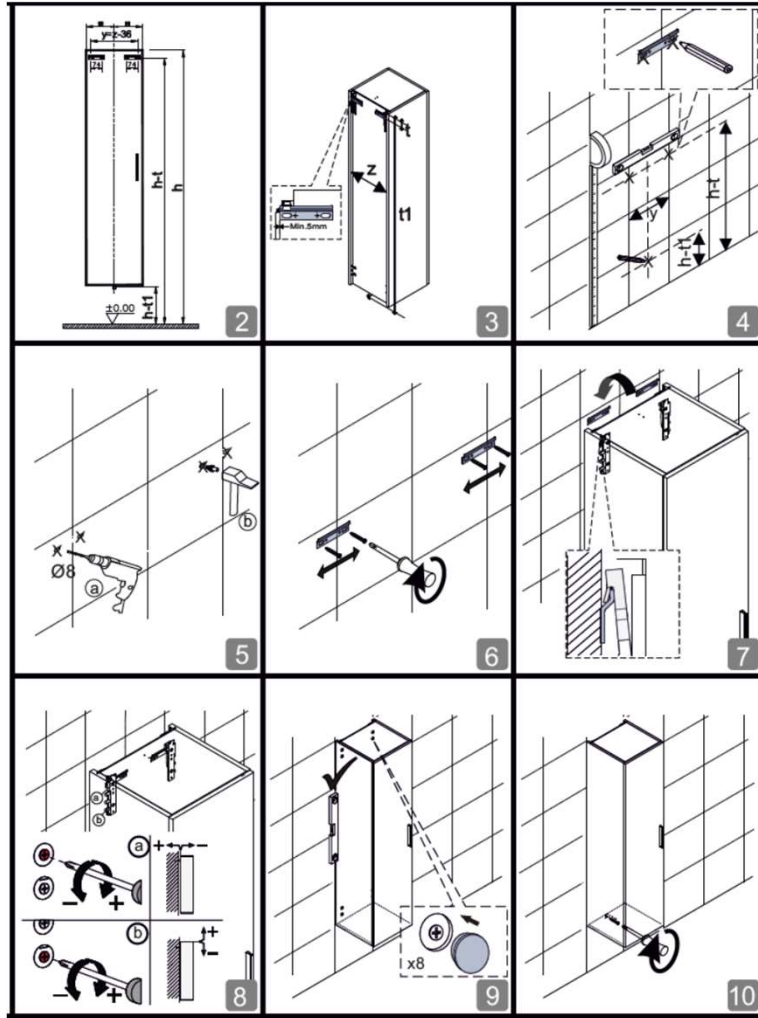

VitrA

ENG – Cabinet instalation on the wall

FIN – Korkeakaapin asennusohje

SWE – Monteringsanvisning för högskåp

EST – Seinakapi paigalduse juhend