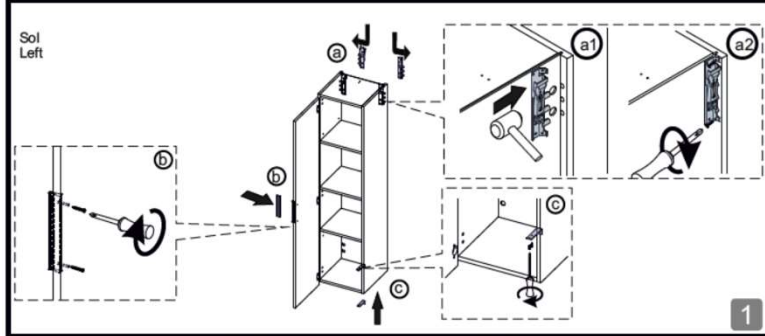

VitrA

ENG – Cabinet instalation on the wall

FIN – Korkeakaapin asennusohje

SWE – Monteringsanvisning för högskåp

EST – Seinakapi paigalduse juhend