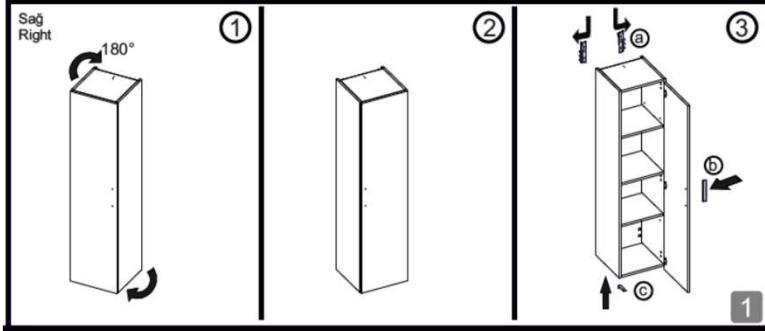

VitrA

ENG – Cabinet instalation on the wall

FIN – Korkeakaapin asennusohje

SWE – Monteringsanvisning för högskåp

EST – Seinakapi paigalduse juhend