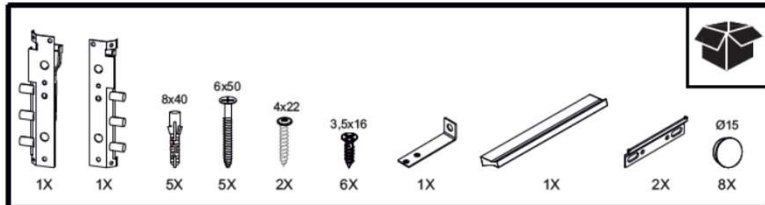

VitrA

ENG – Cabinet instalation on the wall

FIN – Korkeakaapin asennusohje

SWE – Monteringsanvisning för högskåp

EST – Seinakapi paigalduse juhend