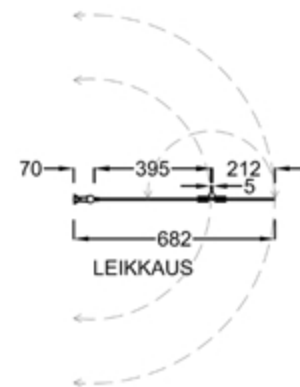

OCEAN 5

Kääntyvä taittuva suihkuseinä

PIIRUSTUS PÄIVÄTTY: 27.03.2018

Vaklokot

700x2015mm
800x2015mm
900x2015mm

Erikoismitoitus
korkeus max.2265mm
leveys max.1100mm

Suihkuseinän leveyttä
voidaan kasvattaa 0-
10mm seinäprofiilin
säädöllä.

Seinäprofiilissa on
35mm tilaa putkien
läpiviennille.

vihtan

Vihtan Oy
Sälpäkuja 7, 90620 Oulu
p. 029 0092 515
tilaus@vihtan.fi

www.vihtan.fi