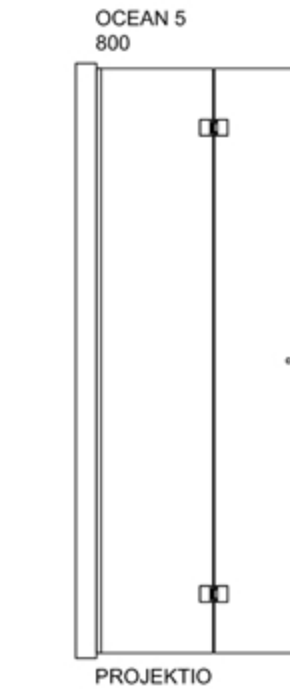

OCEAN 5

Kääntyvä taittuva suihkuseinä

PIIRUSTUS PÄIVÄTTY: 27.03.2018

Vaklokot

700x2015mm
800x2015mm
900x2015mm

Erikoismitoitus
korkeus max.2265mm
leveys max.1100mm

Suihkuseinän leveyttä
voidaan kasvattaa 0-
10mm seinäprofiilin
säädöllä.

Seinäprofiilissa on
35mm tilaa putkien
läpiviennille.

vihtan

Vihtan Oy
Sälpäkuja 7, 90620 Oulu
p. 029 0092 515
tilaus@vihtan.fi

www.vihtan.fi