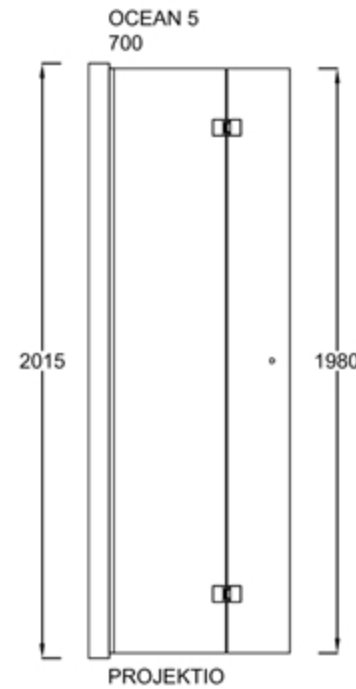

OCEAN 5

Kääntyvä taittuva suihkuseinä

PIIRUSTUS PÄIVÄTTY: 27.03.2018

Vaklokot

700x2015mm
800x2015mm
900x2015mm

Erikoismitoitus
korkeus max.2265mm
leveys max.1100mm

Suihkuseinän leveyttä
voidaan kasvattaa 0-
10mm seinäprofiilin
säädöllä.

Seinäprofiilissa on
35mm tilaa putkien
läpiviennille.

vihtan

Vihtan Oy
Sälpäkuja 7, 90620 Oulu
p. 029 0092 515
tilaus@vihtan.fi

www.vihtan.fi