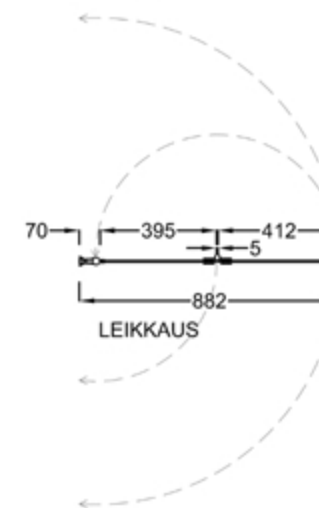

OCEAN 5

Kääntyvä taittuva suihkuseinä

PIIRUSTUS PÄIVÄTTY: 27.03.2018

Vaklokot

700x2015mm
800x2015mm
900x2015mm

Erikoismitoitus
korkeus max.2265mm
leveys max.1100mm

Suihkuseinän leveyttä
voidaan kasvattaa 0-
10mm seinäprofiilin
säädöllä.

Seinäprofiilissa on
35mm tilaa putkien
läpiviennille.

vihtan

Vihtan Oy
Sälpäkuja 7, 90620 Oulu
p. 029 0092 515
tilaus@vihtan.fi

www.vihtan.fi