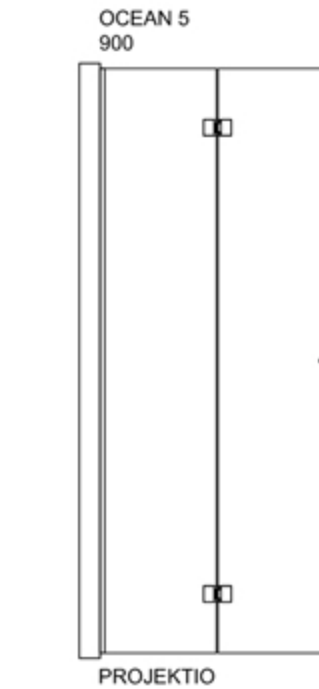

OCEAN 5

Kääntyvä taittuva suihkuseinä

PIIRUSTUS PÄIVÄTTY: 27.03.2018

Vaklokot

700x2015mm
800x2015mm
900x2015mm

Erikoismitoitus
korkeus max.2265mm
leveys max.1100mm

Suihkuseinän leveyttä
voidaan kasvattaa 0-
10mm seinäprofiilin
säädöllä.

Seinäprofiilissa on
35mm tilaa putkien
läpiviennille.

vihtan

Vihtan Oy
Sälpäkuja 7, 90620 Oulu
p. 029 0092 515
tilaus@vihtan.fi

www.vihtan.fi