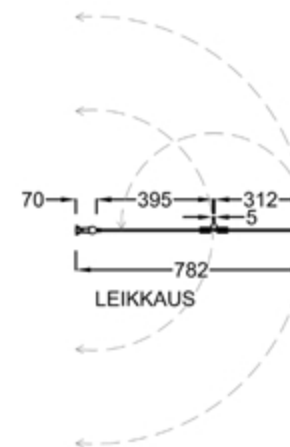

OCEAN 5

Kääntyvä taittuva suihkuseinä

PIIRUSTUS PÄIVÄTTY: 27.03.2018

Vaklokot

700x2015mm
800x2015mm
900x2015mm

Erikoismitoitus
korkeus max.2265mm
leveys max.1100mm

Suihkuseinän leveyttä
voidaan kasvattaa 0-
10mm seinäprofiilin
säädöllä.

Seinäprofiilissa on
35mm tilaa putkien
läpiviennille.

vihtan

Vihtan Oy
Sälpäkuja 7, 90620 Oulu
p. 029 0092 515
tilaus@vihtan.fi

www.vihtan.fi