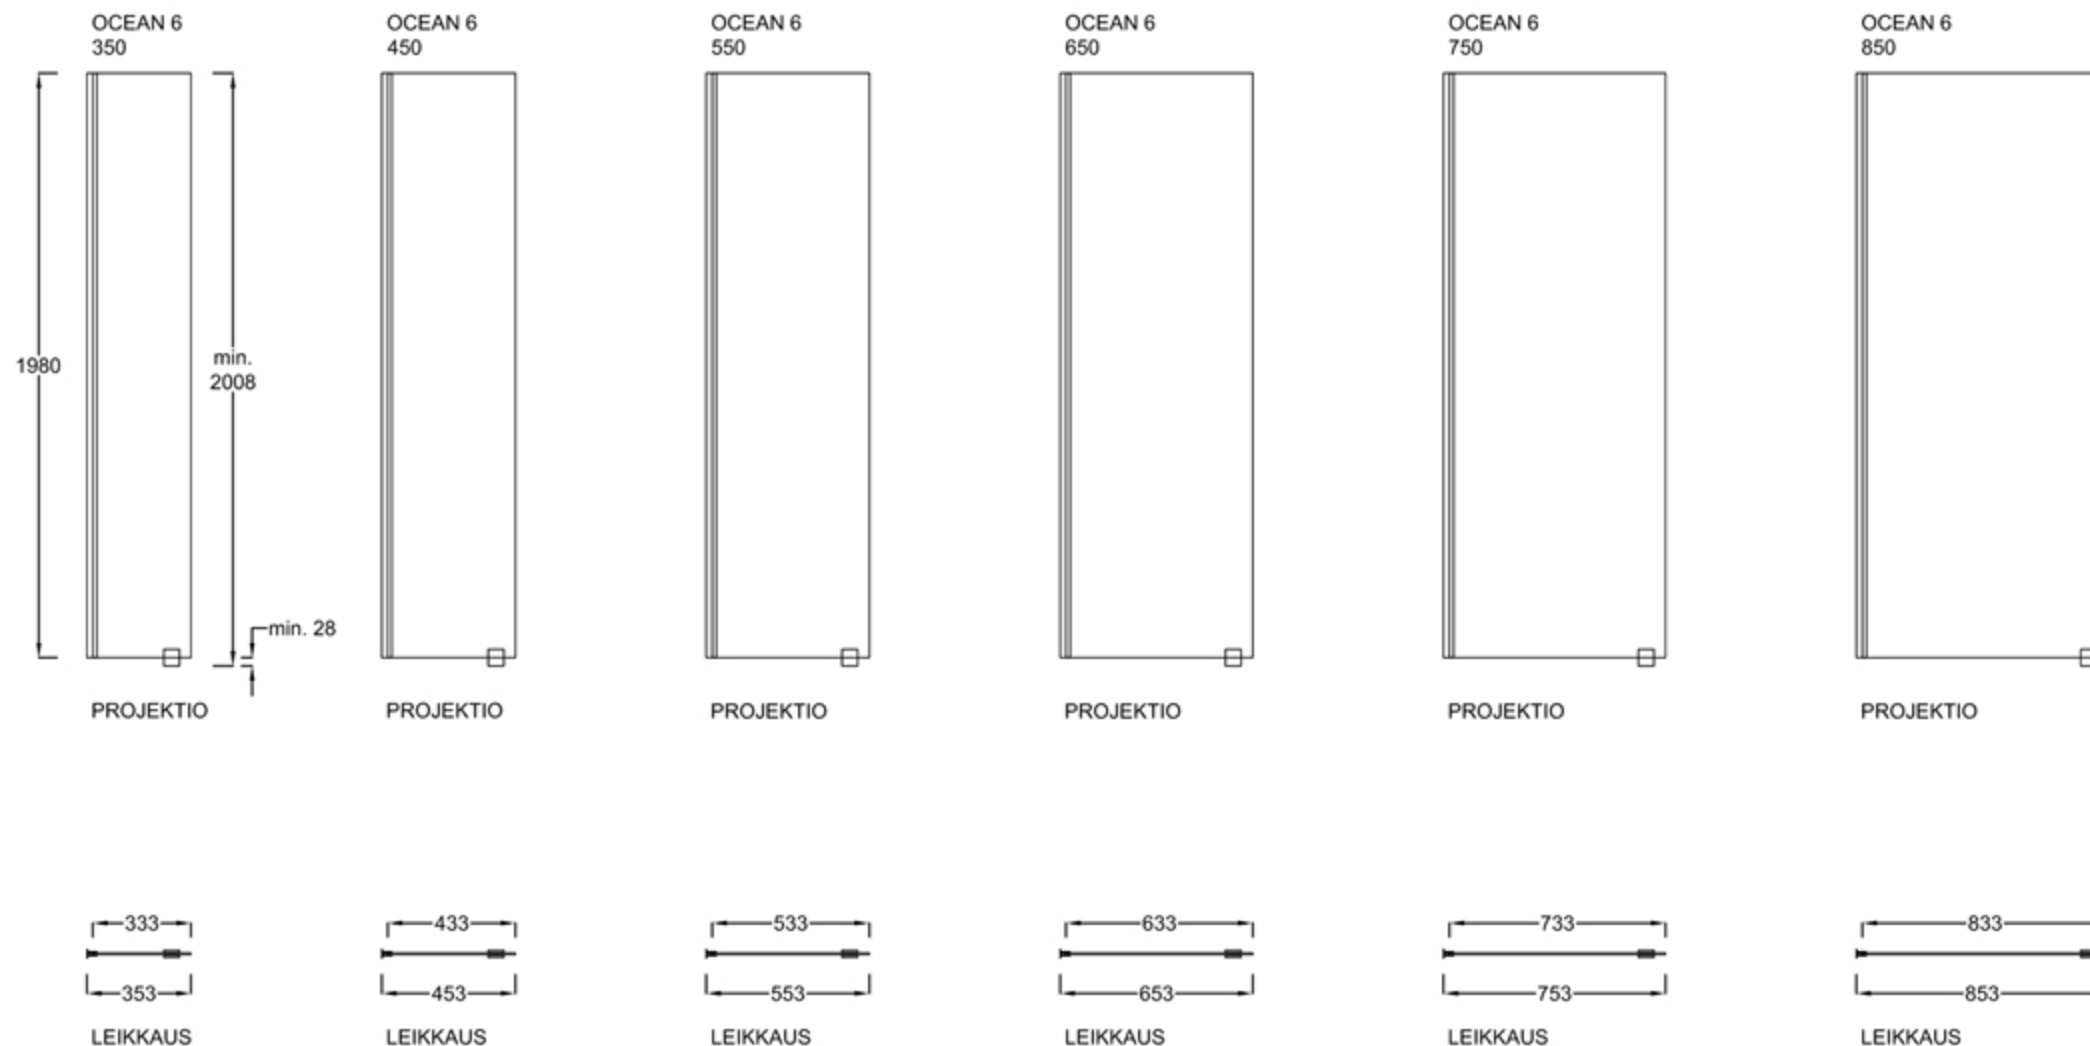

# OCEAN 6 Kiinteä suihkuseinä

PIIRUSTUS PÄIVÄTTY: 27.03.2018

## Vaklokot

350x2015mm  
450x2015mm  
550x2015mm  
650x2015mm  
750x2015mm  
850x2015mm

Erikoismitoitus  
korkeus max.2265mm  
leveys max.1100mm

Suihkuseinän leveyttä  
voidaan kasvattaa 0-  
10mm seinäprofiilin  
säädöllä.

Seinäprofiilissa on  
20mm tilaa putkien  
läpivientiä varten.  
Levennysprofiilissa  
(lisävaruste) 38mm.

**vihtan**

Vihtan Oy  
Sälpäkuja 7, 90620 Oulu  
p. 029 0092 515  
tilaus@vihtan.fi

[www.vihtan.fi](http://www.vihtan.fi)