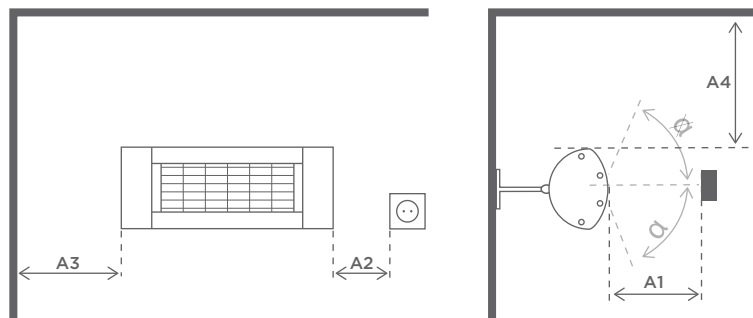

ASENNUS

Solamagic´BASIC⁺ 1400
voidaan asentaa seinälle tai kattoon

Seinäkiinnitys

A1: Etäisyys vaikutusalueella	600 mm
A2: Etäisyys pistorasiaan	100 mm
A3: Etäisyys seinään	150 mm
A4: Etäisyys kattoon	250 mm
Kulmansäätö:	+/-30°

**Suosittelun
asennuskorkeus:** 1,7 - 2,1 metriä