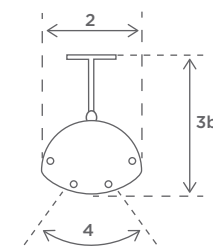

Pintakäsittely: Pulverimaalaus

Hyväksynnät: TÜV -hyväksyntä

Paino: 2,0 kg

Ampeeriluku: 6,1 amp v/230v
min. sulake 10 amp

Mitat

| | | |
|----|------------------|---------|
| 1a | Pituus: | 444 mm |
| 2 | Leveys: | 144 mm |
| 3a | Korkeus: | 110 mm |
| 3b | Kokonaiskorkeus: | 230 mm |
| 4 | Kulmansäätö: | +/- 30° |

ASENNUS

Solamagic´BASIC⁺ 1400
voidaan asentaa seinälle tai kattoon

Seinäkiinnitys

| | |
|--------------------------------------|--------|
| A1: Etäisyys vaikutusalueella | 600 mm |
| A2: Etäisyys pistorasiaan | 100 mm |
| A3: Etäisyys seinään | 150 mm |
| A4: Etäisyys kattoon | 250 mm |
| Kulmansäätö: | +/-30° |

**Suosittelun
asennuskorkeus:** 1,7 - 2,1 metriä

Kattokiinnitys

| | |
|--------------------------------------|--------|
| A1: Etäisyys vaikutusalueella | 600 mm |
| A2: Etäisyys pistorasiaan | 100 mm |
| A3: Etäisyys seinään | 300 mm |
| A4: Etäisyys kattoon | 300 mm |
| Kulmansäätö: | +/-30° |