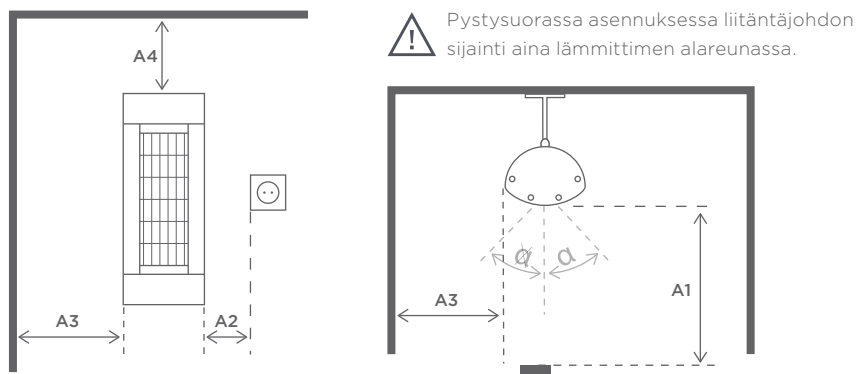

Kattokiinnitys

A1: Etäisyys vaikutusalueella	600 mm
A2: Etäisyys pistorasiaan	100 mm
A3: Etäisyys seinään	300 mm
A4: Etäisyys kattoon	300 mm
Kulmansäätö:	+/-30°

**Suosittelun
asennuskorkeus:** 1,7 - 2,1 metriä