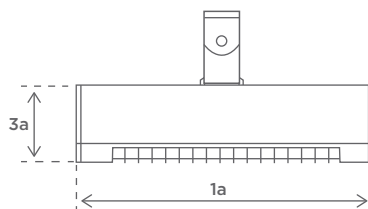

Pintakäsittely: Pulverimaalaus

Hyväksynnät: TÜV -hyväksyntä

Paino: 2,0 kg

Ampeeriluku: 6,1 amp v/230v
min. sulake 10 amp

Mitat

| | | |
|----|------------------|---------|
| 1a | Pituus: | 444 mm |
| 2 | Leveys: | 144 mm |
| 3a | Korkeus: | 110 mm |
| 3b | Kokonaiskorkeus: | 230 mm |
| 4 | Kulmansäätö: | +/- 30° |

ASENNUS

Solamagic´BASIC⁺ 1400
voidaan asentaa seinälle tai kattoon

Seinäkiinnitys

| | |
|--------------------------------------|--------|
| A1: Etäisyys vaikutusalueella | 600 mm |
| A2: Etäisyys pistorasiaan | 100 mm |
| A3: Etäisyys seinään | 150 mm |
| A4: Etäisyys kattoon | 250 mm |
| Kulmansäätö: | +/-30° |