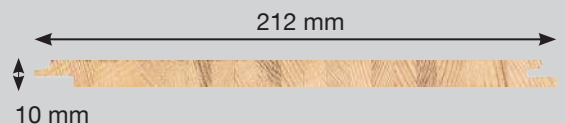

effex.fi

Lähin jälleenmyyjäsi:

Tukkumyynti
Puumerkki Oy | Porvoontie 9 | 04220 KERAVA
www.puumerkki.fi | puumerkki@storaenso.com

Koko: 10 x 212 x 2010 mm
Hyötyleveys: 200 mm
Hyötypituus: 2 000 mm
Profiili: STS päätypontattu
Pinta: Sileäksi hiottu, vesihöyrynsuojattu
vesihöyrynsuojattu puunsuojakäsittely