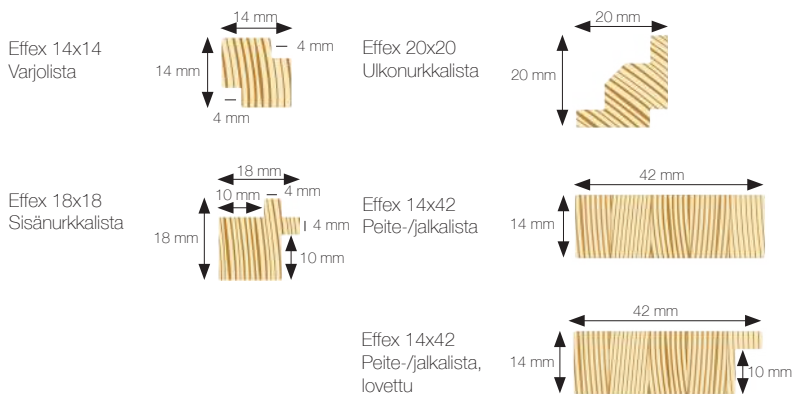

Effex paneeleihin käytettävän puun alkuperäketju on sertifioitu PEFC Chain of Custody -järjestelmän mukaan. Effex Design -sisustus tuotteista löydät lisää tietoja:

effex.fi

Lähin jälleenmyyjäsi:

Tukkumyynti
Puumerkki Oy | Porvoontie 9 | 04220 KERAVA
www.puumerkki.fi | puumerkki@storaenso.com