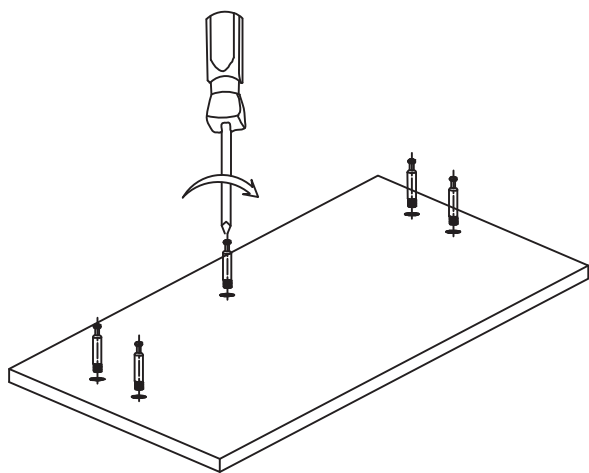

Installationsguide

SKÄRGÅRD

SKÄRGÅRD

Delar / Dele / Deler / Osat / Osad / Hlutar / Spareparts

 ①	 ②	 ③ Ø4x14mm x 4	 ④ x 4	 ⑤
 ⑥ x 5	 ⑦ x 5			

E-mail: 5938@camargue.se
www.camargue.se

Verktyg / Værktøj / Verktøy / Työkalut / Tööriistad / Verkfæri / Tools

--	--	--	--	--

1

5 x 

2

5 x 

3

4 x

4

4 x

5

7

6