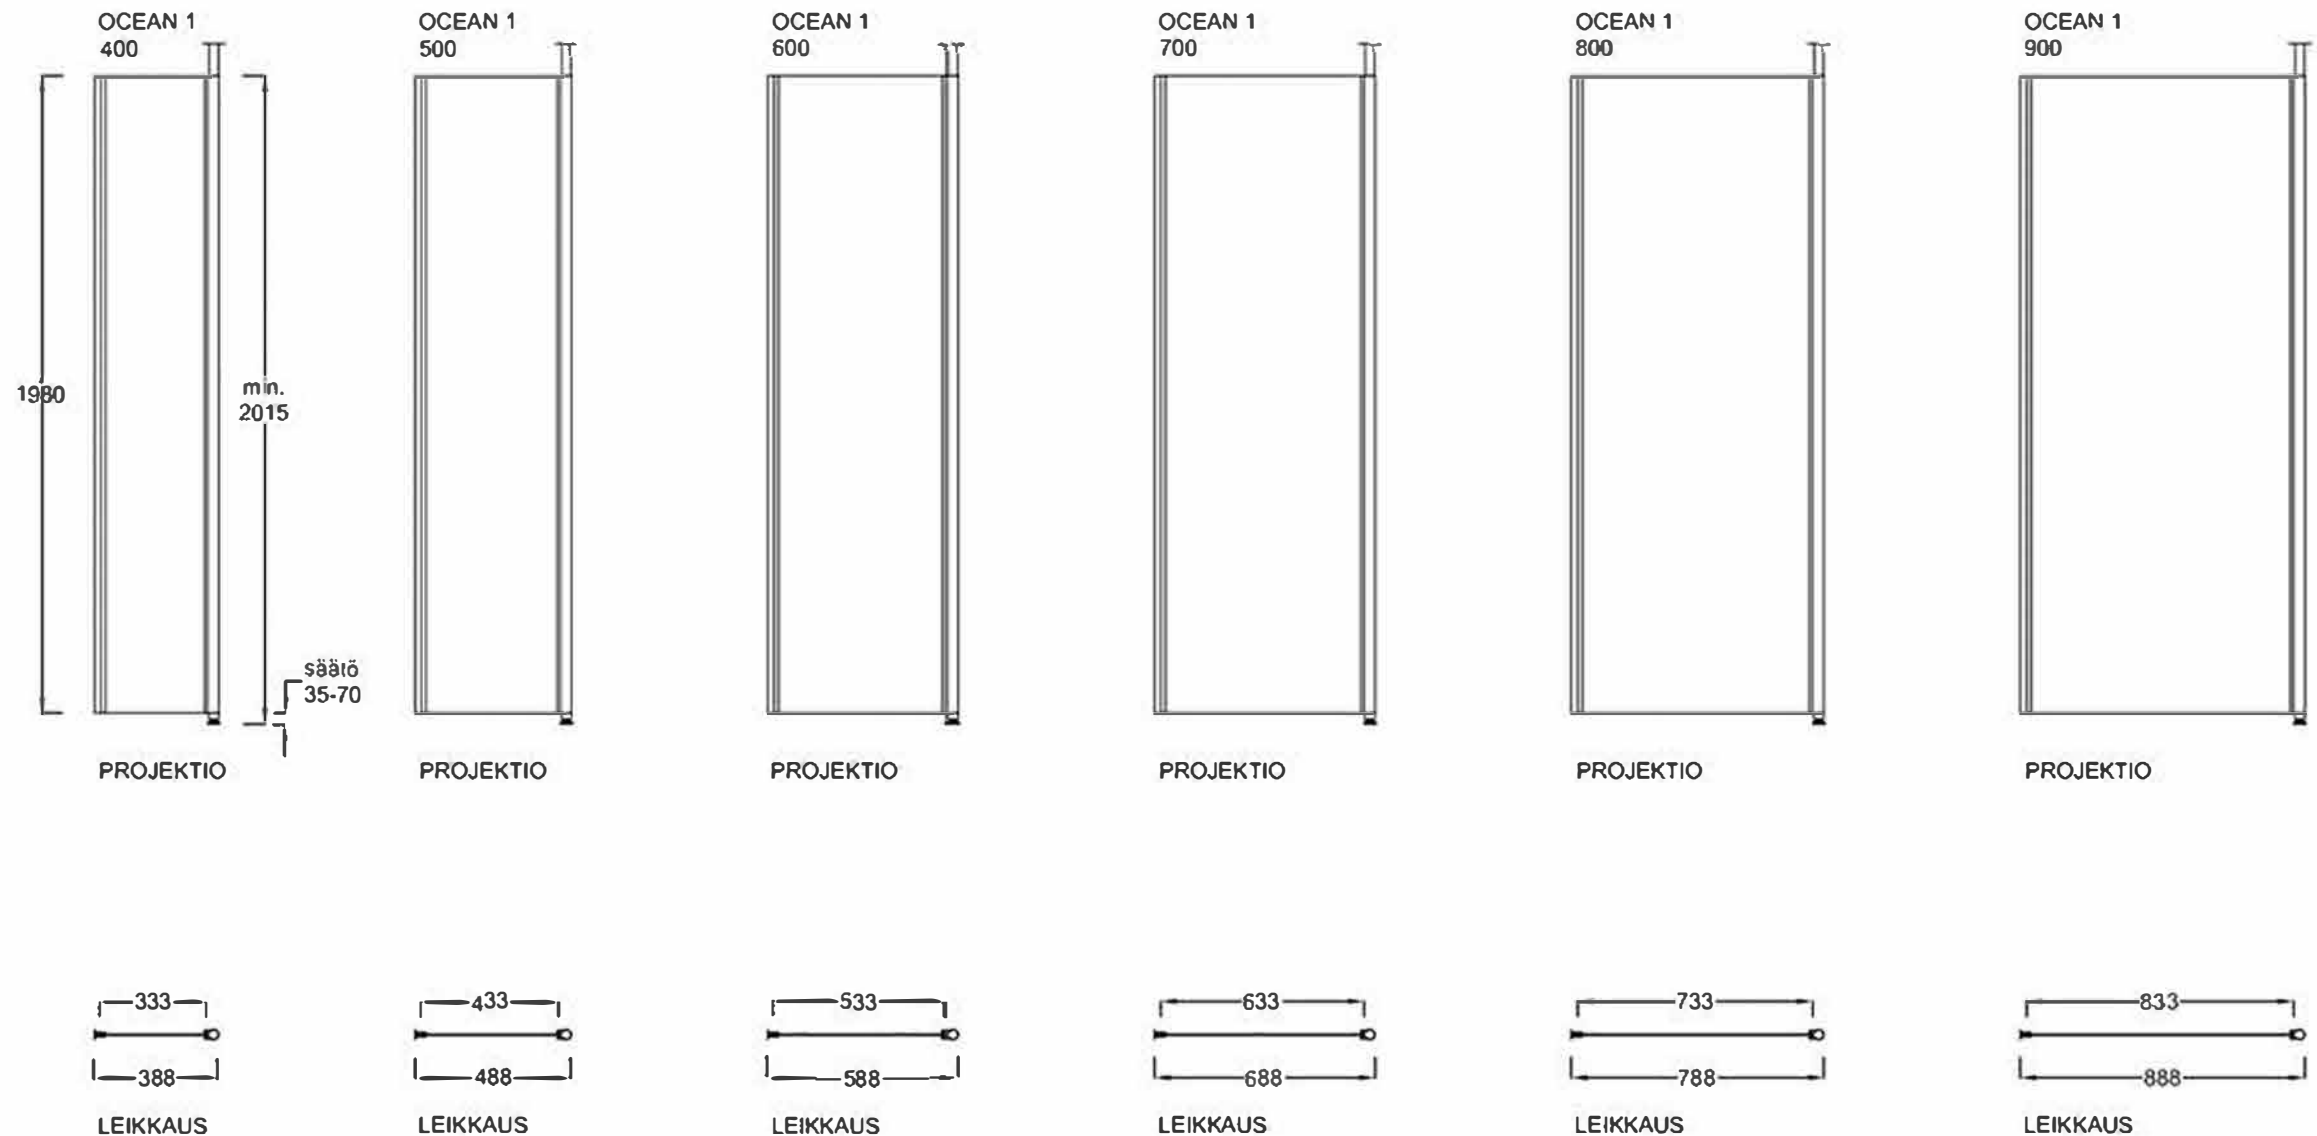

OCEAN 1

Kiinteä suihkuseinä teleskoopilla

PIIRUSTUS PÄIVÄTTY: 27.03.2018

27.03.2018

Vakiokoot

400 x 2015 mm
500 x 2015 mm
600 x 2015 mm
700 x 2015 mm
800 x 2015 mm
900 x 2015 mm

Suihkuseinän leveyttä voidaan kasvattaa 0-10 mm seinäprofiilin säädöllä.

Yläputken pituus max.1000 mm

Asennuskorkeus voidaan mitoittaa huonekorkeuden mukaan. (max.2850 mm)

Seinäprofiilissa on 20 mm tilaa putkien läpivientiä varten. Levennysprofiilissa (lisävaruste) 38 mm.

vihtan