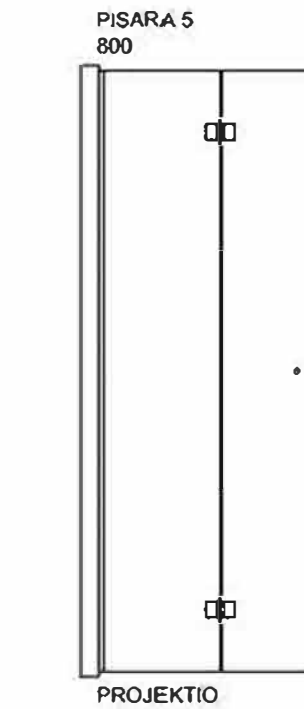

## Käänntyvä taittuva suihkuseinä

PIIRUSTUS PÄIVÄTTY: 29.02.2020

29.02.2020

### Vakiokoot

700 x 2015 mm  
800 x 2015 mm  
900 x 2015 mm

Suihkuseinän leveyttä voidaan kasvattaa 0-10 mm seinäprofiilin säädöllä.

Seinäprofiilissa on 25 mm tilaa putkien läpiviennille.

**vihtan**

Vihtan Oy  
Sälpäkuja 7, 90620 Oulu  
p. 029 0092 515  
tilaus@vihtan.fi