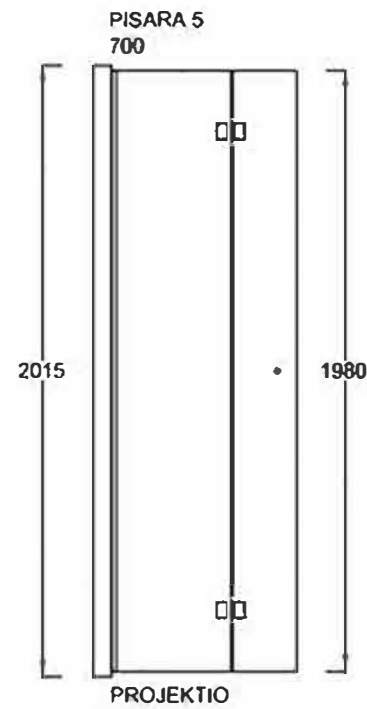

## Käänntyvä taittuva suihkuseinä

PIIRUSTUS PÄIVÄTTY: 29.02.2020

29.02.2020

### Vakiokoot

700 x 2015 mm  
800 x 2015 mm  
900 x 2015 mm

Suihkuseinän leveyttä voidaan kasvattaa 0-10 mm seinäprofiilin säädöllä.

Seinäprofiilissa on 25 mm tilaa putkien läpiviennille.

**vihtan**

Vihtan Oy  
Sälpäkuja 7, 90620 Oulu  
p. 029 0092 515  
tilaus@vihtan.fi