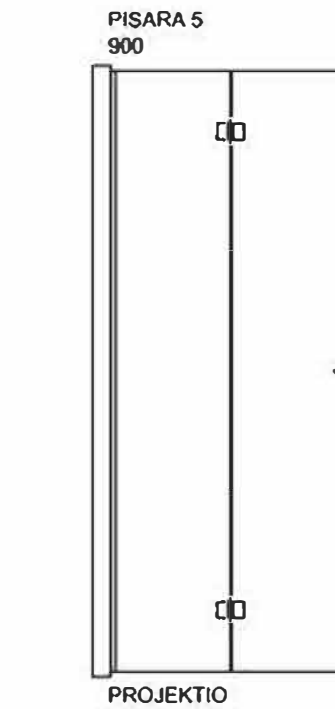

## Käänntyvä taittuva suihkuseinä

PIIRUSTUS PÄIVÄTTY: 29.02.2020

29.02.2020

### Vakiokoot

700 x 2015 mm  
800 x 2015 mm  
900 x 2015 mm

Suihkuseinän leveyttä voidaan kasvattaa 0-10 mm seinäprofiilin säädöllä.

Seinäprofiilissa on 25 mm tilaa putkien läpiviennille.

**vihtan**

Vihtan Oy  
Sälpäkuja 7, 90620 Oulu  
p. 029 0092 515  
tilaus@vihtan.fi