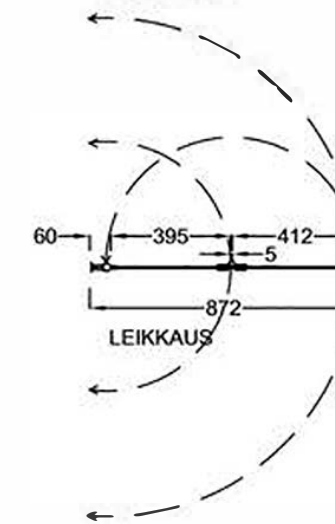

## Käänntyvä taittuva suihkuseinä

PIIRUSTUS PÄIVÄTTY: 29.02.2020

29.02.2020

### Vakiokoot

700 x 2015 mm  
800 x 2015 mm  
900 x 2015 mm

Suihkuseinän leveyttä voidaan kasvattaa 0-10 mm seinäprofiilin säädöllä.

Seinäprofiilissa on 25 mm tilaa putkien läpiviennille.

**vihtan**

Vihtan Oy  
Sälpäkuja 7, 90620 Oulu  
p. 029 0092 515  
tilaus@vihtan.fi