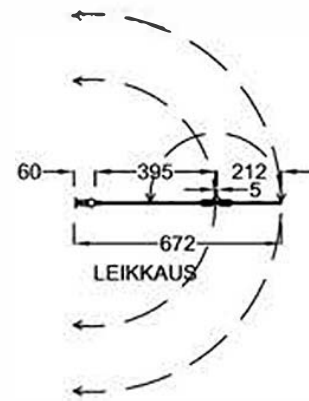

### Vakiokoot

700 x 2015 mm  
800 x 2015 mm  
900 x 2015 mm

Suihkuseinän leveyttä voidaan kasvattaa 0-10 mm seinäprofiilin säädöllä.

Seinäprofiilissa on 25 mm tilaa putkien läpiviennille.

**vihtan**

Vihtan Oy  
Sälpäkuja 7, 90620 Oulu  
p. 029 0092 515  
tilaus@vihtan.fi