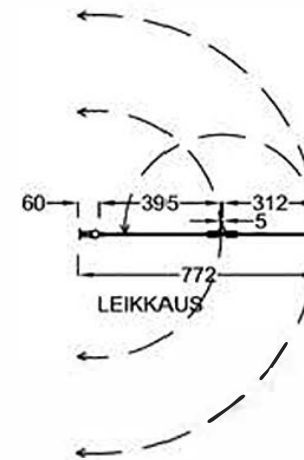

### Vakiokoot

700 x 2015 mm  
800 x 2015 mm  
900 x 2015 mm

Suihkuseinän leveyttä voidaan kasvattaa 0-10 mm seinäprofiilin säädöllä.

Seinäprofiilissa on 25 mm tilaa putkien läpiviennille.

**vihtan**

Vihtan Oy  
Sälpäkuja 7, 90620 Oulu  
p. 029 0092 515  
tilaus@vihtan.fi