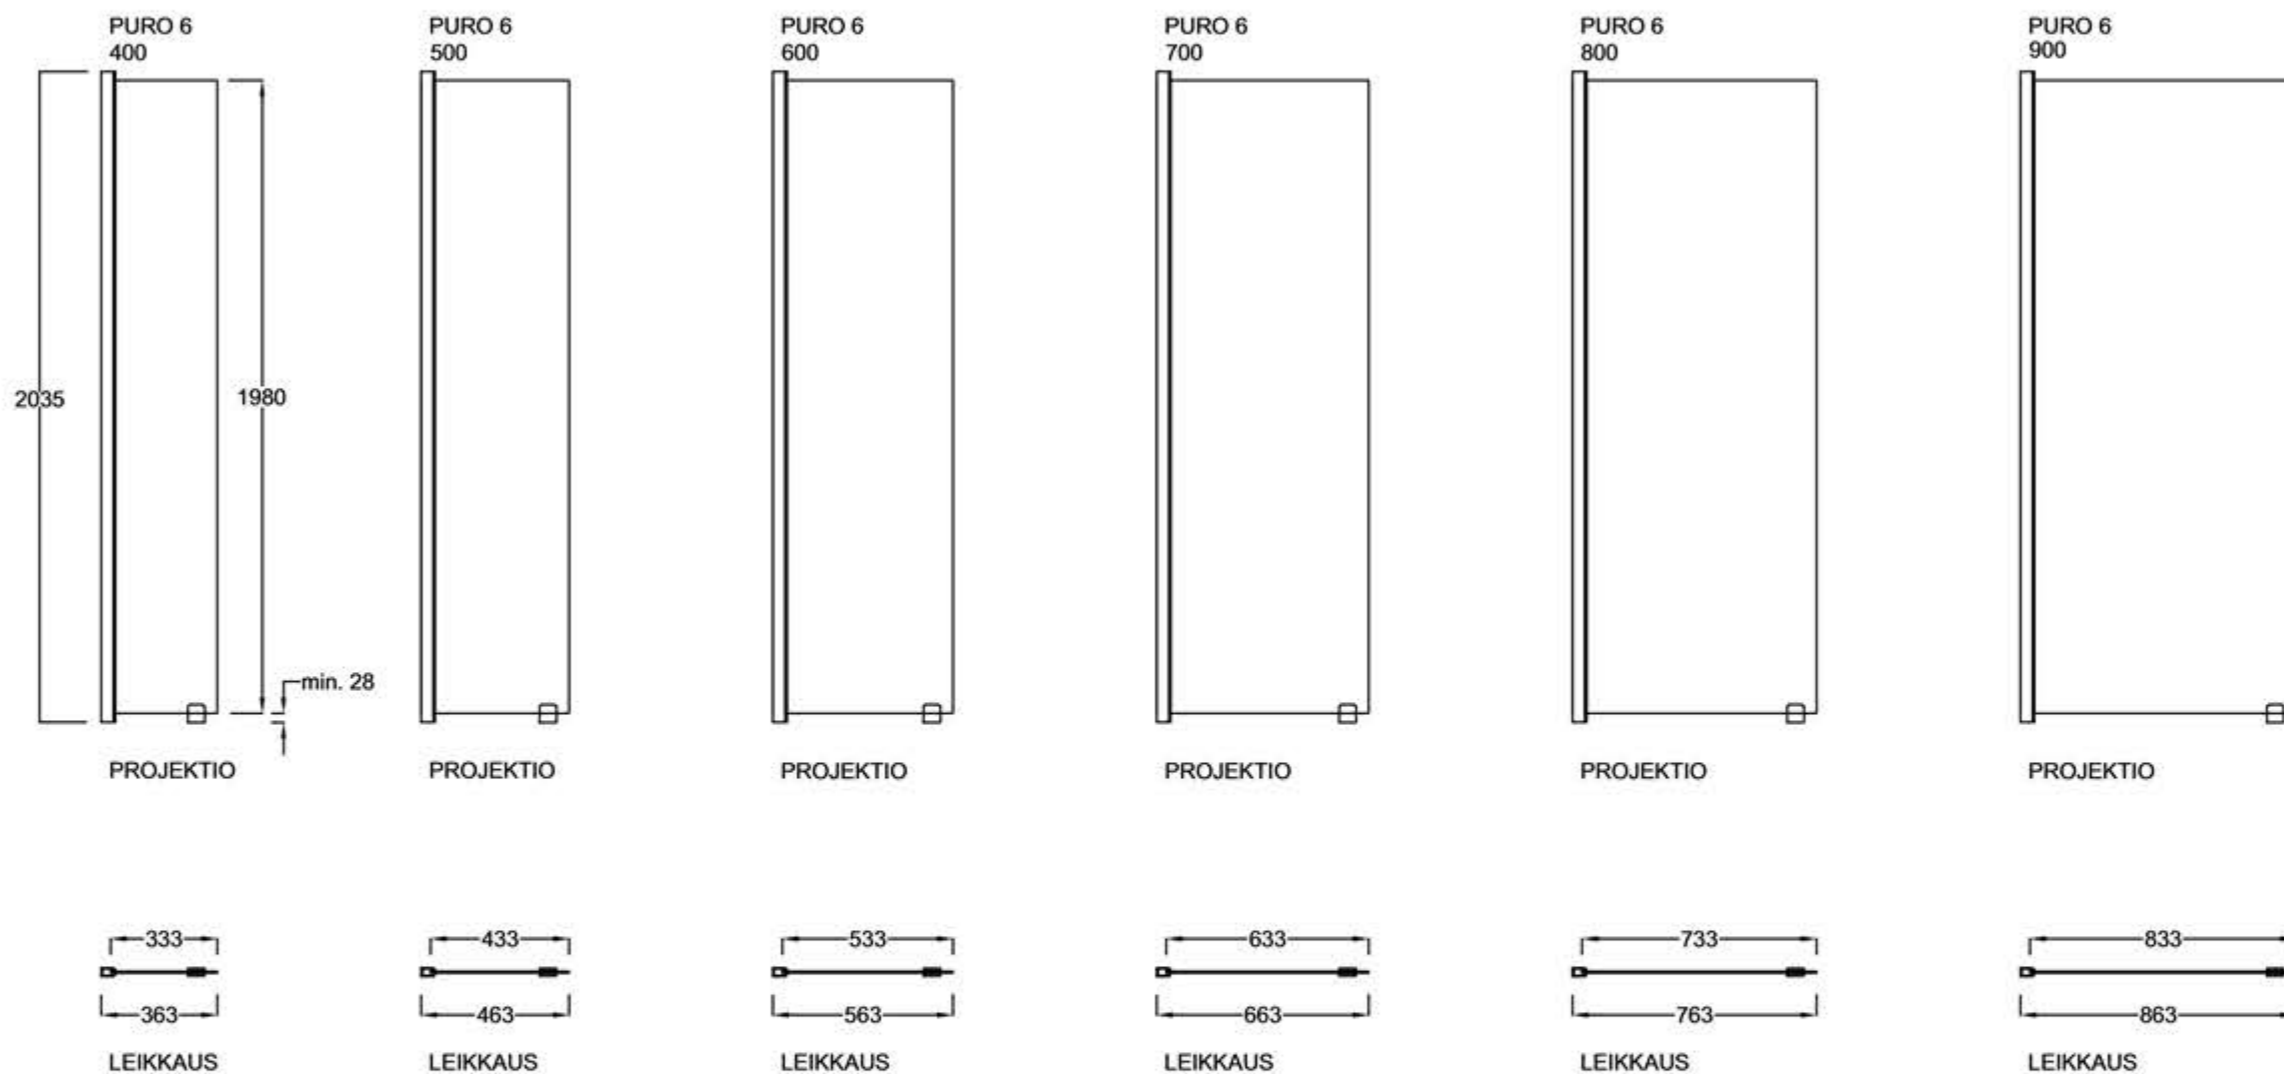

### Vakiokoot

400 x 2035 mm  
500 x 2035 mm  
600 x 2035 mm  
700 x 2035 mm  
800 x 2035 mm  
900 x 2035 mm

Erikoismitoitus:  
korkeus max. 2285 mm  
leveys max. 1100 mm

Seinäprofiilissa on  
30 mm tilaa putkien  
läpivientiä varten.

Suihkuseinän leveyttä  
voidaan kasvattaa  
seinäprofiilin sivuttais-  
säädöllä 0-10 mm.

Levennysprofiileilla  
(lisävaruste) voidaan  
leveyttä kasvattaa  
35-80 mm.

**vihtan**

Vihtan Oy  
Sälpäkuja 7, 90620 Oulu  
p. 029 0092 515  
tilaus@vihtan.fi