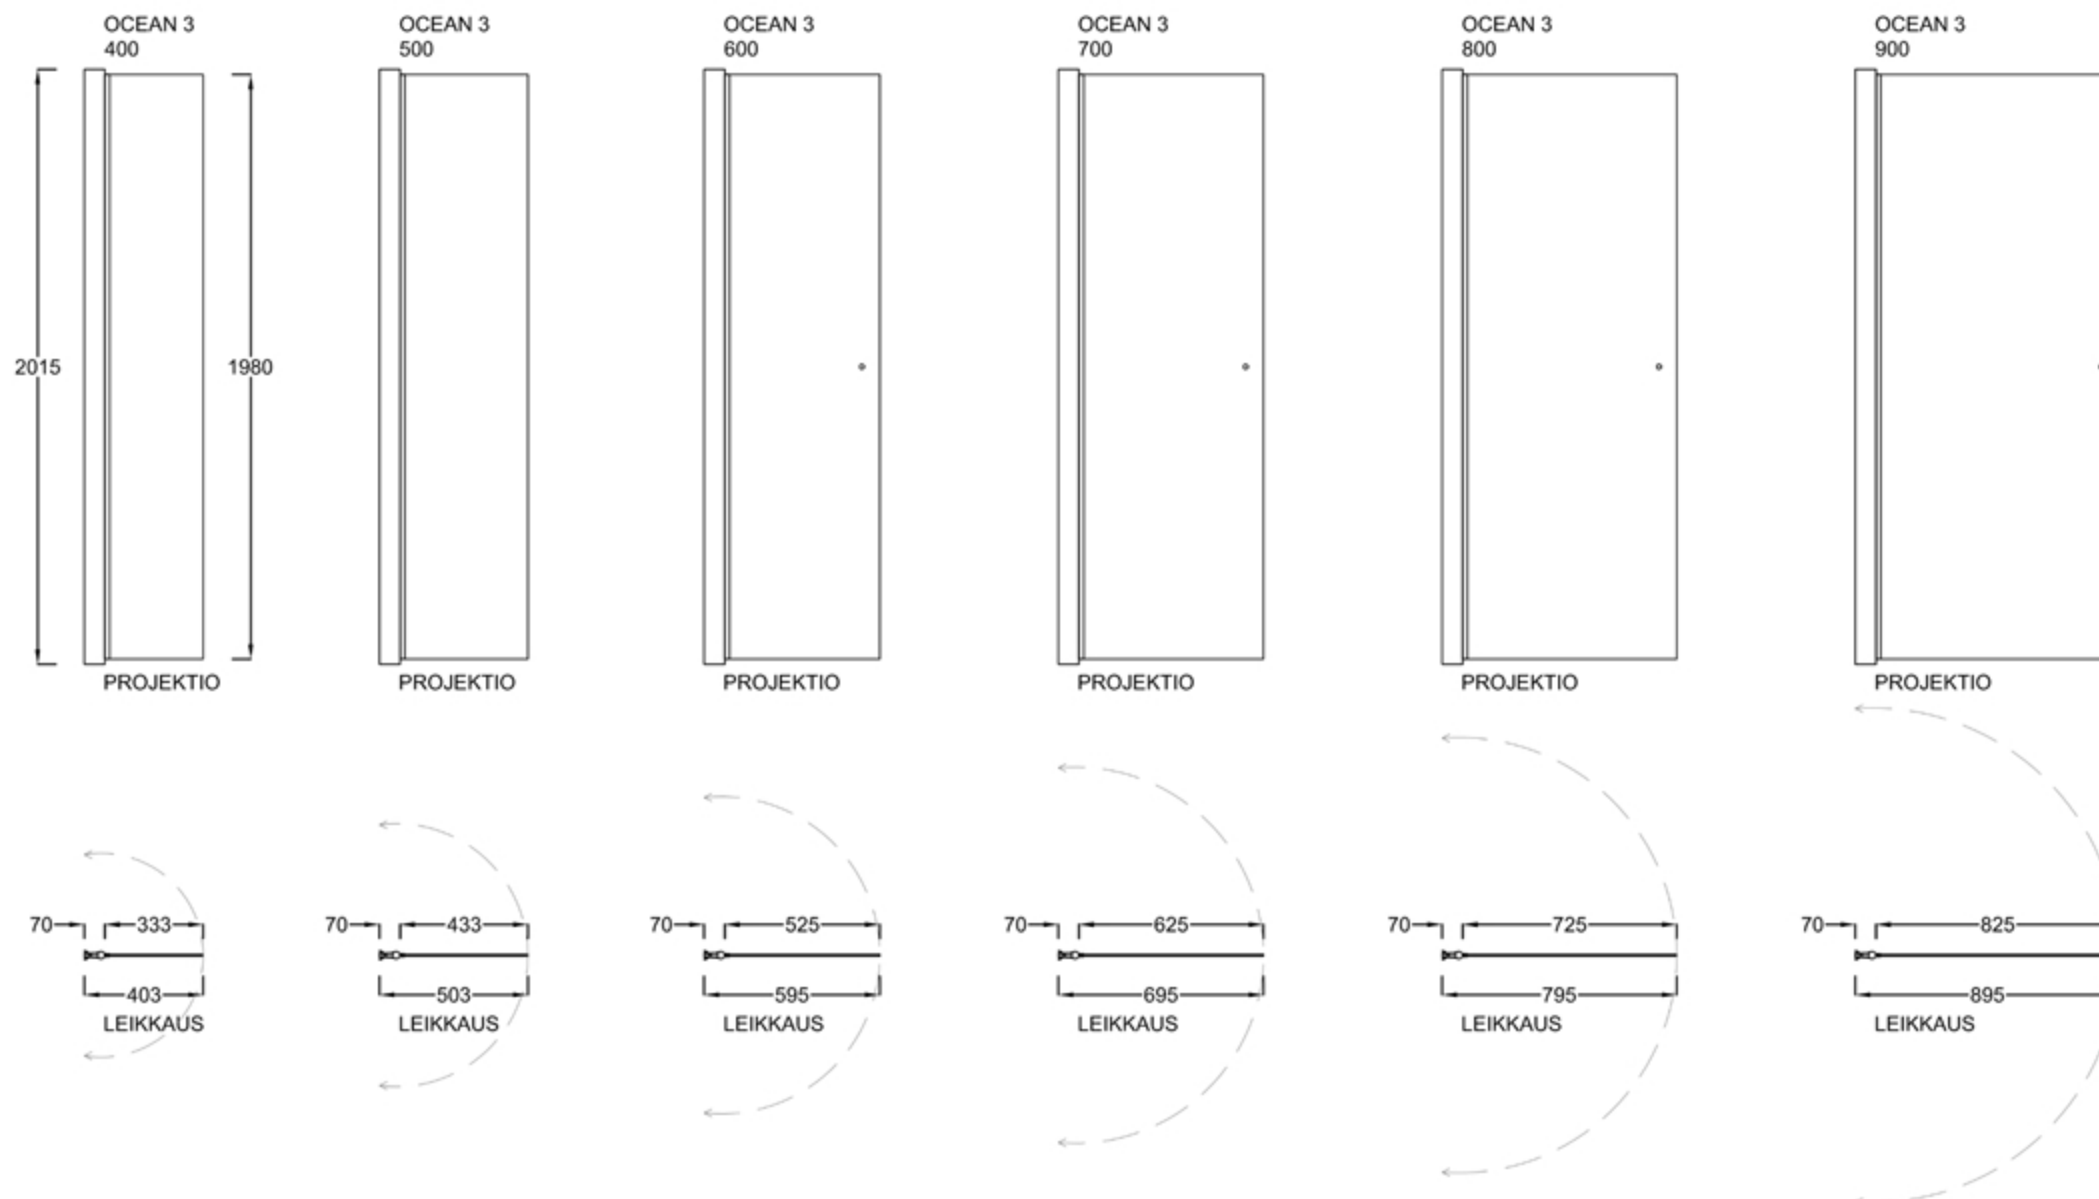

OCEAN 3 Kääntyvä suihkuseinä

PIIRUSTUS PÄIVÄTTY: 27.03.2018

27.03.2018

Vaklokot

400x2015mm
500x2015mm
600x2015mm
700x2015mm
800x2015mm
900x2015mm

Erikoismitoitus
korkeus max.2265mm
leveys max.1100mm

Suihkuseinän leveyttä
voidaan kasvattaa 0-
10mm seinäprofiilin
säädöllä.

Seinäprofiilissa on
35mm tilaa putkien
läpiviennille.

vihtan

Vihtan Oy
Sälpäkuja 7, 90620 Oulu
p. 029 0092 515
tilaus@vihtan.fi

www.vihtan.fi