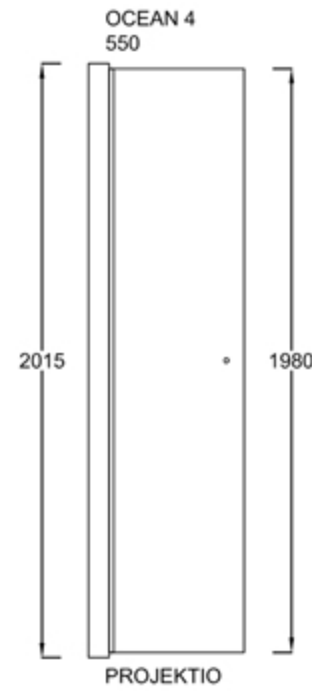

OCEAN 4

Kääntyvä kaareva suihkuseinä

PIIRUSTUS PÄIVÄTTY: 27.03.2018

27.03.2018

Vaklokot

550x2015mm
650x2015mm
750x2015mm
650x2265mm
750x2265mm

Suihkuseinän leveyttä voidaan kasvattaa 0-10mm seinäprofiilin säädöllä.

Seinäprofiilissa on 35mm tilaa putkien läpiviennille.

vihtan

Vihtan Oy
Sälpäkuja 7, 90620 Oulu
p. 029 0092 515
tilaus@vihtan.fi

www.vihtan.fi