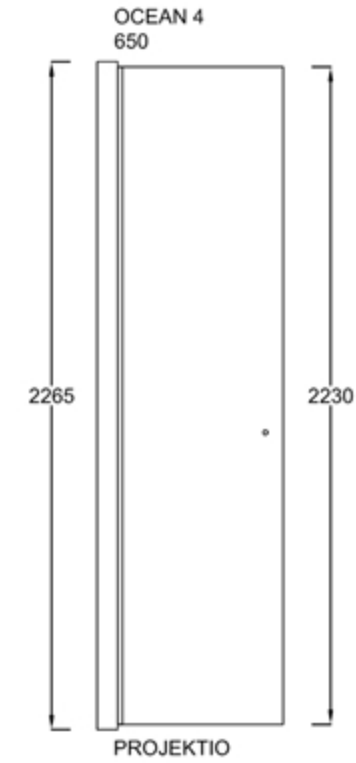

OCEAN 4

Kääntyvä kaareva suihkuseinä

PIIRUSTUS PÄIVÄTTY: 27.03.2018

27.03.2018

Vaklokot

550x2015mm
650x2015mm
750x2015mm
650x2265mm
750x2265mm

Suihkuseinän leveyttä voidaan kasvattaa 0-10mm seinäprofiilin säädöllä.

Seinäprofiilissa on 35mm tilaa putkien läpiviennille.

vihtan

Vihtan Oy
Sälpäkuja 7, 90620 Oulu
p. 029 0092 515
tilaus@vihtan.fi

www.vihtan.fi